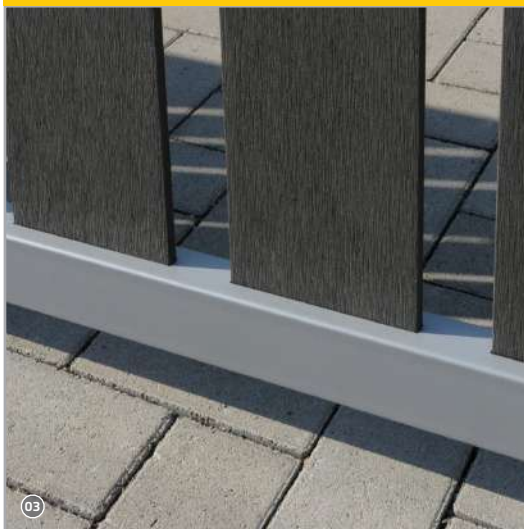

Leistenprofil aus Aluminium!

*Wir haben die
individuell auf Sie
zugeschnittenen
Zaunlösungen!*

Unsere Vorgartenzaun RAJA Produkte im Überblick

Produkt	Ausführung Farbe	Leisten	Tiefe / Breite / Höhe	Artikel Nr.:	Gewicht
Zaunelement	WPC, gebürstet anthrazit	Aluminium, pulverbeschichtet silber	40 x 1800 x 950 mm	47123	16,4 Kg
Zaunhalter 4er Set	Bestehend aus: 4 Stück Haltewinkel (30 x 28 x 38 mm) 8 Stück Montageschrauben (Pfosten) 8 Stück Montageschrauben (Rahmenprofil)			47124	0,179 Kg pro Set
Tor 1 flügelig DIN Links	WPC, gebürstet anthrazit	Aluminium, pulverbeschichtet silber	40 x 980 x 950 mm	47125	12,0 Kg
Tor 1 flügelig DIN Rechts	WPC, gebürstet anthrazit	Aluminium, pulverbeschichtet silber	40 x 980 x 950 mm	47126	12,0 Kg
Tor 1 flügelig DIN Links Maßanfertigung	WPC, gebürstet anthrazit	Aluminium, pulverbeschichtet silber	40 x 980 x 950 mm	47127	12,0 Kg
Tor 1 flügelig DIN Rechts Maßanfertigung	WPC, gebürstet anthrazit	Aluminium, pulverbeschichtet silber	40 x 950 x 980 mm	47128	12,0 Kg
Tor-Pfostenset 1 flügelig	feuerverzinkt silber	-----	1050 mm Höhe	47131	23,2 Kg
Tor-Pfostenset 1 flügelig	feuerverzinkt silber	-----	1050 mm Höhe	47130	23,2 Kg
Querriegel oben	Aluminium, pulverbeschichtet silber	-----	2320 mm Länge	47132	3,0 Kg
Querriegel unten	Aluminium, pulverbeschichtet silber	-----	2320 mm Länge	47133	3,0 Kg
WPC-Lamellen	WPC, gebürstet anthrazit	-----	910 mm Länge	47134	5,0 Kg pro Pack

Das verwendete Zaunmaterial!

Der Vorgartenzaun RAJA ist eine Komposition aus FSC®-zertifiziertem Hartholz und WPC (Wood-Plastic-Composite), ein Verbundstoff aus Holz, Kunststoff und Additiven in einem Mischungsverhältnis von ca. 60/30/10 %. Die Profile sind mit Edelstahlschrauben verschraubt und haben ein Maß von 12 x 88 mm. Selbst bei starker Verschmutzung genügt es den Zaun nur mit Wasser und einem weichen Schwamm zu reinigen. Der Zaun muss nicht überstrichen oder eingölt werden!