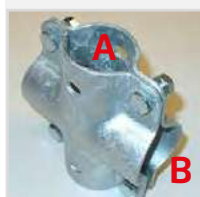

Barriere-Schellen für Rundrohre

Barriere-Schellen für Rundrohre – mit Zubehör Zubehör: Maschinenschraube und Sechskantmutter				Art.-Nr.:
Für Rohr A	Für Rohr B	Ausführung	Modell	
inkl. 1 Mutter				
33 mm	33 mm	feuerverzinkt	T-Stück 2-teilig	24592
42 mm	42 mm	feuerverzinkt	T-Stück 2-teilig	24585
48 mm	48 mm	feuerverzinkt	T-Stück 2-teilig	13658
60 mm	60 mm	feuerverzinkt	T-Stück 2-teilig	13659
inkl. 2 Schrauben und 2 Muttern				
33 mm	33 mm	feuerverzinkt	T-Stück 1-teilig	17207
42 mm	42 mm	feuerverzinkt	T-Stück 2-teilig	17208
48 mm	48 mm	feuerverzinkt	T-Stück 1-teilig	17209
60 mm	60 mm	feuerverzinkt	T-Stück 1-teilig	13456
komplett. inkl. 4 Schrauben und 4 Muttern				
33 mm	33 mm	feuerverzinkt	Eck-Stück 2-teilig	24591
42 mm	42 mm	feuerverzinkt	Eck-Stück 2-teilig	24587
48 mm	48 mm	feuerverzinkt	Eck-Stück 2-teilig	24586
60 mm	60 mm	feuerverzinkt	Eck-Stück 2-teilig	13661
33 mm	33 mm	feuerverzinkt	Knie-Stück 2-teilig	17240
42 mm	42 mm	feuerverzinkt	Knie-Stück 2-teilig	17244
48 mm	48 mm	feuerverzinkt	Knie-Stück 2-teilig	24588
60 mm	60 mm	feuerverzinkt	Knie-Stück 2-teilig	17241
komplett. inkl. 4 Schrauben und 4 Muttern				
33 mm	33 mm	feuerverzinkt	Kreuz-Stück 2-teilig	24590
42 mm	42 mm	feuerverzinkt	Kreuz-Stück 2-teilig	24589
48 mm	48 mm	feuerverzinkt	Kreuz-Stück 2-teilig	17205
60 mm	60 mm	feuerverzinkt	Kreuz-Stück 2-teilig	17206

Barriere-Schellen für Rundrohre – 1-teilig mit Zubehör Zubehör: Einschlagnieten			Art.-Nr.:
Für Rohr	Ausführung	Modell	
60 mm	Aluminium	T-Stück 1-teilig	17234
60 mm	Aluminium	Kreuz-Stück 1-teilig	17236
60 mm	Aluminium Verschiedene Farben zur Auswahl	Kreuz-Stück 1-teilig	24593
60 mm	Aluminium	T-Stück 1-teilig	17231
60 mm	Aluminium Verschiedene Farben zur Auswahl	T-Stück 1-teilig	24594
60 mm	Aluminium	Knie-Stück 1-teilig	17229
60 mm	Aluminium RAL 6005 moosgrün	Knie-Stück 1-teilig	17230
inkl. 1 Schrauben und 1 Mutter			
42 mm	feuerverzinkt	Rohrverbinder 1-teilig	29407
42 mm	feuerverzinkt	Rohrverbinder 1-teilig	17243