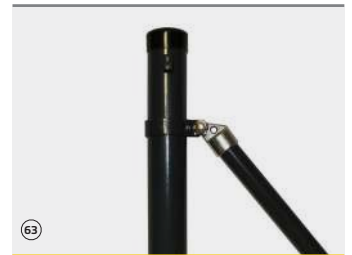

Korrosionsschutz
feuerverzinkt nach DIN EN ISO 1461 und pulverbeschichtet nach RAL 7016 anthrazitgrau

Durchmesser
34 – 76 mm

Materialstärke
2,0 mm

Zaunhöhe
800 – 3000 mm

Mittelpfosten

Pfosten mit lose mitgelieferten Spanndrahthaltern und vormontierter Kunststoffabdeckkappe. Pfosten ohne Streben und Zaunbauzubehör wie Drahtspanner.

Mittelpfosten nach RAL 7016							
Zaunhöhe	Postenlänge	Spanndraht-halter je Pfosten	Ø 34 mm	Ø 42 mm	Ø 48 mm	Ø 60 mm	Ø 76 mm
800 mm	1250 mm	3 Stück	11793	11801	-	-	-
1000 mm	1500 mm	3 Stück	11794	11802	11803	-	-
1250 mm	1750 mm	3 Stück	11795	11797	11804	-	-
1500 mm	2000 mm	3 Stück	-	11798	11805	11809	-
1750 mm	2250 mm	4 Stück	-	11799	11806	11810	-
2000 mm	2500 mm	4 Stück	-	11800	11807	11811	-
	2750 mm	4 Stück	-	-	11808	11812	11817
2500 mm	3000 mm	6 Stück	-	-	-	11813	11818
	3250 mm	6 Stück	-	-	-	11814	-
3000 mm	3500 mm	7 Stück	-	-	-	11815	-
	3750 mm	7 Stück	-	-	-	11816	11819

Anfang- u. Endpfosten

Anfangs- bzw. Endpfosten inkl. einer diagonalen Strebe, einem Flacheisen, Schellen und Drahtspannern.

Artikel:

- 24127 ZH 800 mm Ø 42 mm
- 24128 ZH 1000 mm Ø 42 mm
- 24129 ZH 1250 mm Ø 48 mm
- 24132 ZH 1500 mm Ø 48 mm
- 24133 ZH 1750 mm Ø 48 mm
- 24134 ZH 2000 mm Ø 48 mm
- 24135 ZH 2000 mm Ø 60 mm

Streben

Streben werden mit lose mitgelieferter Aluminium-Strebenkappe geliefert. Die Rundschellen für die Montage an die Pfosten ist im Lieferumfang nicht enthalten. Durch Verwendung einer zusätzlichen Strebenkappe, kann die Strebe auch als Spannbrücke verwendet werden.