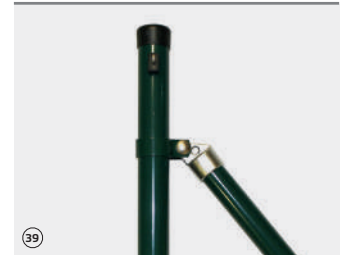

Maschendrahtzaunanlagen

Rundpfosten und Streben

Korrosionsschutz
feuerverzinkt - DIN EN ISO 1461 + pulverbeschichtet - RAL 6005 moosgrün

Durchmesser
34 – 76 mm

Materialstärke
2,0 mm

Zaunhöhe
800 – 3000 mm

Bildnr.: 39-40 © Draht-Driller GmbH

Mittelpfosten

Pfosten mit lose mitgelieferten Spanndrahthaltern und vormontierter Kunststoffabdeckkappe. Pfosten ohne Streben und Zaunbaubehör wie Drahtspanner.

Mittelpfosten - RAL 6005 moosgrün

Zaunhöhe	Postenlänge	Spanndrahthalter je Pfosten	Ø 34 mm	Ø 42 mm	Ø 48 mm	Ø 60 mm	Ø 76 mm
800 mm	1250 mm	3 Stück	11753	11756	-	-	-
1000 mm	1500 mm	3 Stück	11757	11760	11761	-	-
1250 mm	1750 mm	3 Stück	11762	11763	11766	-	-
1500 mm	2000 mm	3 Stück	-	11767	11770	11771	-
1750 mm	2250 mm	4 Stück	-	11772	11775	11776	-
2000 mm	2500 mm	4 Stück	-	11777	11780	11783	-
	2750 mm	4 Stück	-	-	11785	11786	11784
2500 mm	3000 mm	6 Stück	-	-	-	11787	-
	3250 mm	6 Stück	-	-	-	11789	11788
3000 mm	3500 mm	7 Stück	-	-	-	11790	-
	3750 mm	7 Stück	-	-	-	11792	11791

Anfangspfosten

Anfangs- bzw. Endpfosten inkl. einer diagonalen Strebe Ø 34 mm, einem Flacheisen, Schellen und Drahtspannern.

- Artikel 11754 ZH 800 mm Ø 42 mm
- Artikel 11758 ZH 1000 mm Ø 42 mm
- Artikel 11764 ZH 1250 mm Ø 48 mm
- Artikel 11768 ZH 1500 mm Ø 48 mm
- Artikel 11773 ZH 1750 mm Ø 48 mm
- Artikel 11778 ZH 2000 mm Ø 48 mm
- Artikel 11781 ZH 2000 mm Ø 60 mm

Streben

Streben werden mit lose mitgelieferter Aluminium-Strebenkappe geliefert. Die Rundsellen für die Montage an die Pfosten ist im Lieferumfang nicht enthalten. Durch Verwendung einer zusätzlichen Strebenkappe, kann die Strebe auch als Spannbrücke verwendet werden.

Streben - RAL 6005 moosgrün

Zaunhöhe	Pfostenlänge	Ø 34 mm	Ø 42 mm	Ø 48 mm	Ø 60 mm
800 mm	1250 mm	11889	-	-	-
1000 mm	1500 mm	11890	11909	-	-
1250 mm	1750 mm	11891	11910	-	-
1500 mm	2000 mm	11892	11911	11922	-
1750 mm	2250 mm	11893	11912	11924	-
2000 mm	2500 mm	11894	11913	11925	-
2750 mm	11903	11915	11927	-	-
2500 mm	3000 mm	11895	11917	11928	-
3000 mm	3750 mm	-	-	11930	11938
4000 mm	-	-	11931	11939	-