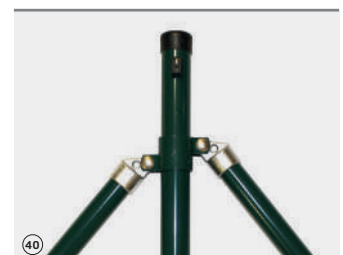

### Mittelpfosten

Pfosten mit lose mitgelieferten Spanndrahthaltern und vormontierter Kunststoffabdeckkappe. Pfosten ohne Streben und Zaunbaubehör wie Drahtspanner.

#### Anfangspfosten

Anfangs- bzw. Endpfosten inkl. einer diagonalen Strebe Ø 34 mm, einem Flacheisen, Schellen und Drahtspannern.

- Artikel 11754 ZH 800 mm Ø 42 mm
- Artikel 11758 ZH 1000 mm Ø 42 mm
- Artikel 11764 ZH 1250 mm Ø 48 mm
- Artikel 11768 ZH 1500 mm Ø 48 mm
- Artikel 11773 ZH 1750 mm Ø 48 mm
- Artikel 11778 ZH 2000 mm Ø 48 mm
- Artikel 11781 ZH 2000 mm Ø 60 mm

### Streben

Streben werden mit lose mitgelieferter Aluminium-Strebenkappe geliefert. Die Rundsellen für die Montage an die Pfosten ist im Lieferumfang nicht enthalten. Durch Verwendung einer zusätzlichen Strebenkappe, kann die Strebe auch als Spannbrücke verwendet werden.

#### Streben - RAL 6005 moosgrün

Zaunhöhe	Pfostenlänge	Ø 34 mm	Ø 42 mm	Ø 48 mm	Ø 60 mm
800 mm	1250 mm	11889	-	-	-
1000 mm	1500 mm	11890	11909	-	-
1250 mm	1750 mm	11891	11910	-	-
1500 mm	2000 mm	11892	11911	11922	-
1750 mm	2250 mm	11893	11912	11924	-
2000 mm	2500 mm	11894	11913	11925	-
2750 mm	11903	11915	11927	-	-
2500 mm	3000 mm	11895	11917	11928	-
3000 mm	3750 mm	-	-	11930	11938
4000 mm	-	-	11931	11939	-