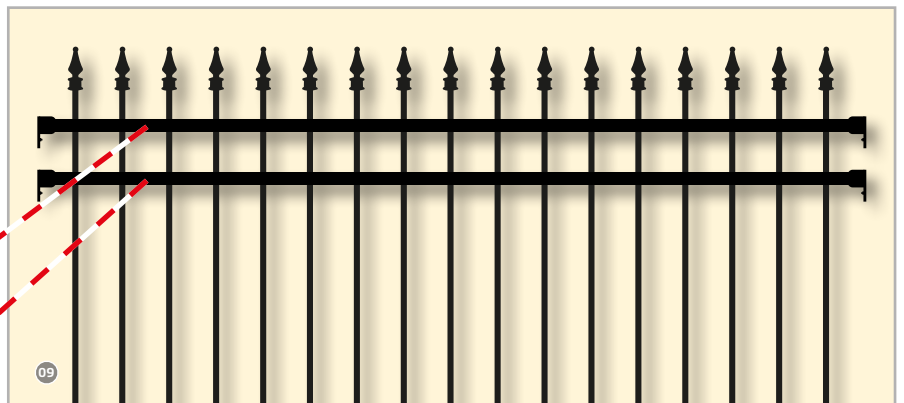

Elegante Einfriedungen kommen an!

- Robust
- Formschönes Design
- Individuell

Ein Blickfang vor dem Haus!

Frontgitterzaun BREISGAU!

Mit unseren passenden Einzel- und Doppeltoren können Sie Ihren Zaun noch zusätzlich erweitern. Einzeltor-Sets enthalten das jeweilige Gartentor sowie Anschlagpfosten und Klobenpfosten. Unsere Doppeltor-Sets bestehen aus den benötigten Anschlagpfosten und dem ausgewählten Tor. Erhältlich sind die Zaunsysteme in der Farben schwarz und Anthrazit. Die verfügbaren Zaunhöhen liegen zwischen 1000 mm und 1800 mm.

Kreis-Zierband mit doppeltem Querholm!

Pluspunkte mit Sinn!

- Ansprechende, klare Formen
- Montage unkompliziert und schnell
- In zwei Höhen lieferbar
- Sonderfarben auf Anfrage möglich
- Idealer Gartenzaun vor dem Haus

Frontgitterzaun SCHWARZWALD!

- Alle Frontgitterzäune werden inklusive Zaunfeldhalter und Schrauben für die Montage an Systempfosten geliefert

FREIBURG

08

SCHWARZWALD

10

07

Spitzen-Zierband mit einfachem Querholm!

09

Spitzen-Zierband mit doppeltem Querholm!

Bei den Varianten FREIBURG und SCHWARZWALD des Frontgitterzauns reichen die Gitter unten ca. 102 mm über die Querholme hinaus. Der Überstand der Zierspitzen oben am Zaungitter beträgt ca. 152 mm. Bei der Variante BREISGAU schließen die Gitter unten, bündig mit dem Querholm ab. Die Querholme haben, bei allen oben aufgeführten Frontgitterzäunen, das Maß 38 x 25 mm.