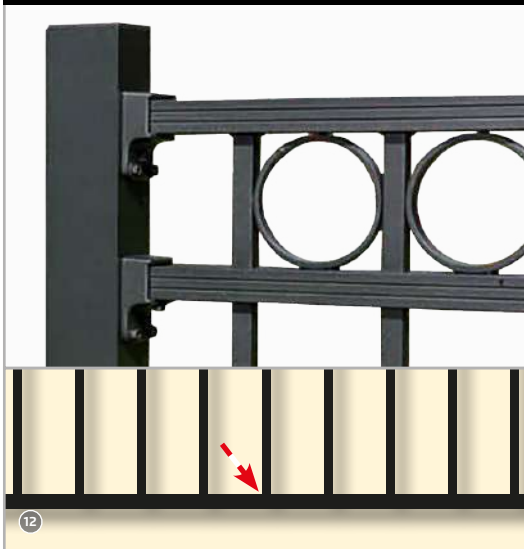

09

Spitzen-Zierband mit doppeltem Querholm!

Bei den Varianten FREIBURG und SCHWARZWALD des Frontgitterzauns reichen die Gitter unten ca. 102 mm über die Querholme hinaus. Der Überstand der Zierspitzen oben am Zaungitter beträgt ca. 152 mm. Bei der Variante BREISGAU schließen die Gitter unten, bündig mit dem Querholm ab. Die Querholme haben, bei allen oben aufgeführten Frontgitterzäunen, das Maß 38 x 25 mm.

Zäune aller Art
für Ihre Sicherheit & Geborgenheit

driller

...mehr als Draht!

Die Zaungitter werden zwischen die Pfosten montiert!

BREISGAU!

Kreis oben – Gitter unten glatt!

12

FREIBURG + SCHWARZWALD!