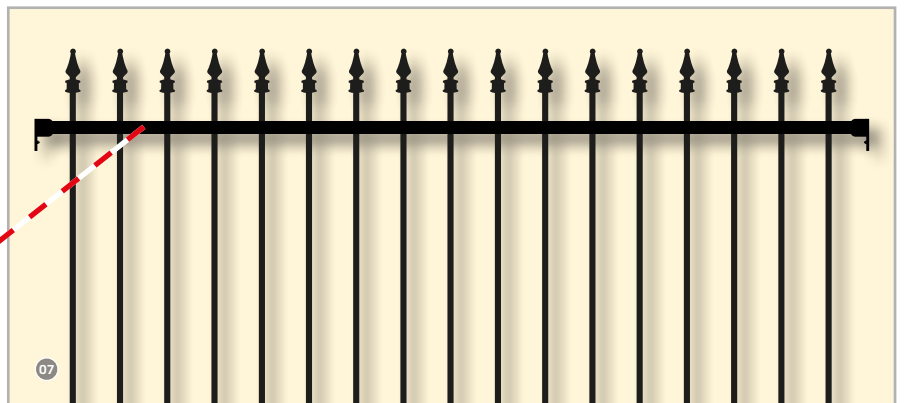

Elegante Einfriedungen kommen an!

- Robust
- Formschönes Design
- Individuell

Ein Blickfang vor dem Haus!

Frontgitterzaun BREISGAU!

Mit unseren passenden Einzel- und Doppeltoren können Sie Ihren Zaun noch zusätzlich erweitern. Einzeltor-Sets enthalten das jeweilige Gartentor sowie Anschlagpfosten und Klobenpfosten. Unsere Doppeltor-Sets bestehen aus den benötigten Anschlagpfosten und dem ausgewählten Tor. Erhältlich sind die Zaunsysteme in der Farben schwarz und Anthrazit. Die verfügbaren Zaunhöhen liegen zwischen 1000 mm und 1800 mm.

Kreis-Zierband mit doppeltem Querholm!

Pluspunkte mit Sinn!

- Ansprechende, klare Formen
- Montage unkompliziert und schnell
- In zwei Höhen lieferbar
- Sonderfarben auf Anfrage möglich
- Idealer Gartenzaun vor dem Haus

Frontgitterzaun SCHWARZWALD!

- Alle Frontgitterzäune werden inklusive Zaunfeldhalter und Schrauben für die Montage an Systempfosten geliefert

FREIBURG

08

SCHWARZWALD

10

07

Spitzen-Zierband mit einfachem Querholm!

09

Spitzen-Zierband mit doppeltem Querholm!

Bei den Varianten FREIBURG und SCHWARZWALD des Frontgitterzauns reichen die Gitter unten ca. 102 mm über die Querholme hinaus. Der Überstand der Zierspitzen oben am Zaungitter beträgt ca. 152 mm. Bei der Variante BREISGAU schließen die Gitter unten, bündig mit dem Querholm ab. Die Querholme haben, bei allen oben aufgeführten Frontgitterzäunen, das Maß 38 x 25 mm.