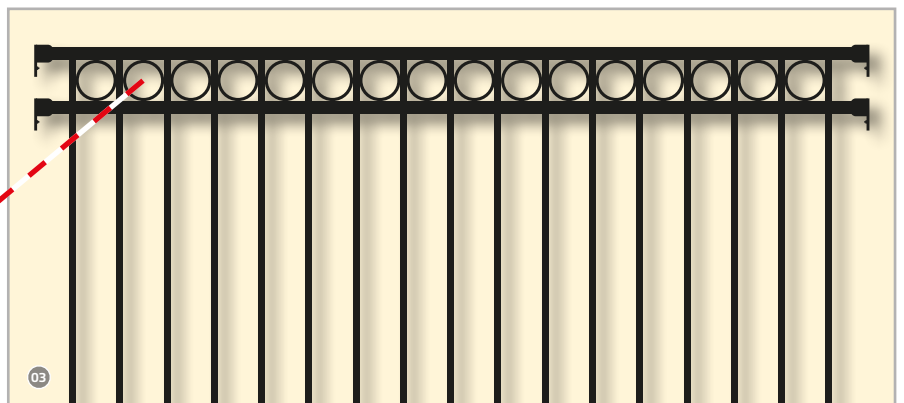

Zäune aller Art
für Ihre Sicherheit & Geborgenheit

driller

„mehr als Draht!“

Frontgitter ALU-Zaun – Breisgau, Freiburg und Schwarzwald

Diese Zaunsysteme überzeugen mit ihrem modernen Design, welches durch kreisrunde Zierornamente oder Spitzen abgerundet wird. Die Kombination aus Aluminium mit einer hochwertigen Oberflächenbeschichtung ist Garant für eine lange Lebensdauer. Die einzelnen Zaunfelder können in der Länge gekürzt werden. Dadurch eignen sie sich für jede Grundstücksgröße. Die Montage des Systems ist schnell und unkompliziert.

Elegante Einfriedungen kommen an!

- Robust
- Formschönes Design
- Individuell

Ein Blickfang vor dem Haus!

Frontgitterzaun BREISGAU!

Mit unseren passenden Einzel- und Doppeltoren können Sie Ihren Zaun noch zusätzlich erweitern. Einzeltor-Sets enthalten das jeweilige Gartentor sowie Anschlagpfosten und Klobenpfosten. Unsere Doppeltor-Sets bestehen aus den benötigten Anschlagpfosten und dem ausgewählten Tor. Erhältlich sind die Zaunsysteme in der Farben schwarz und Anthrazit. Die verfügbaren Zaunhöhen liegen zwischen 1000 mm und 1800 mm.

Kreis-Zierband mit doppeltem Querholm!

Pluspunkte mit Sinn!

- Ansprechende, klare Formen
- Montage unkompliziert und schnell
- In zwei Höhen lieferbar
- Sonderfarben auf Anfrage möglich
- Idealer Gartenzaun vor dem Haus

09

Spitzen-Zierband mit doppeltem Querholm!

Bei den Varianten FREIBURG und SCHWARZWALD des Frontgitterzauns reichen die Gitter unten ca. 102 mm über die Querholme hinaus. Der Überstand der Zierspitzen oben am Zaungitter beträgt ca. 152 mm. Bei der Variante BREISGAU schließen die Gitter unten, bündig mit dem Querholm ab. Die Querholme haben, bei allen oben aufgeführten Frontgitterzäunen, das Maß 38 x 25 mm.