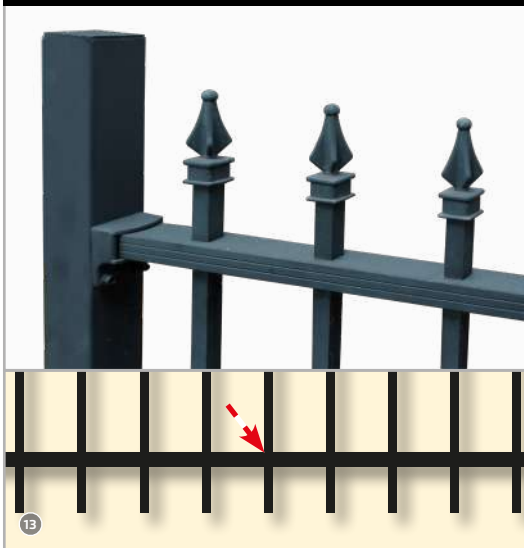

13

Unser ALU-Frontgitterzaun FREIBURG im Überblick:

Beschichtetes Produkt	Farbe	Profil	Gewicht	Breite / Höhe	Überstand unten	Artikel:
Frontgitter	schwarz	-----	7,3 kg	2000 x 1000 mm	102 mm	43996
Frontgitter	schwarz	-----	7,9 kg	2000 x 1200 mm	102 mm	44001
Frontgitter	anthrazit	-----	7,3 kg	2000 x 1000 mm	102 mm	44003
Frontgitter	anthrazit	-----	7,9 kg	2000 x 1200 mm	102 mm	44002
Pfosten Anschlag	anthrazit	60 / 60 mm	1,96 kg	1500 x 1000 mm	-----	44030
Pfosten Anschlag	anthrazit	60 / 60 mm	2,22 kg	1700 x 1200 mm	-----	44029
Pfosten Anschlag	schwarz	60 / 60 mm	1,96 kg	1500 x 1000 mm	-----	44027
Pfosten Anschlag	schwarz	60 / 60 mm	2,22 kg	1700 x 1200 mm	-----	44028
Pfosten Bänder	schwarz	60 / 60 mm	1,96 kg	1500 x 1000 mm	-----	44034
Pfosten Bänder	anthrazit	60 / 60 mm	1,96 kg	1500 x 1000 mm	-----	44031
Pfosten Bänder	anthrazit	60 / 60 mm	2,22 kg	1700 x 1200 mm	-----	44032
Pfosten Bänder	schwarz	60 / 60 mm	2,22 kg	1700 x 1200 mm	-----	44033
Pfosten Bänder	anthrazit	89 / 89 mm	10 kg	1000 x 1600 mm	-----	44037
Pfosten Bänder	anthrazit	89 / 89 mm	10 kg	1800 x 1200 mm	-----	44038
Pfosten Bänder	schwarz	89 / 89 mm	10 kg	1000 x 1600 mm	-----	44035
Pfosten Bänder	schwarz	89 / 89 mm	10 kg	1800 x 1200 mm	-----	44036
1-Flügel TOR	anthrazit	-----	5,4 kg	965 x 1000 mm	102 mm	44004
1-Flügel TOR	schwarz	-----	5,4 kg	965 x 1000 mm	102 mm	44007
1-Flügel TOR	anthrazit	-----	6,1 kg	1000 x 1200 mm	102 mm	44005
1-Flügel TOR	schwarz	-----	6,1 kg	1200 x 965 mm	102 mm	44006
2-Flügel TOR	schwarz	-----	15,8 kg	1000 x 3010 mm	102 mm	44008
2-Flügel TOR	schwarz	-----	17 kg	1200 x 3010 mm	102 mm	44009
2-Flügel TOR	anthrazit	-----	15,8 kg	1000 x 3010 mm	102 mm	44011
2-Flügel TOR	anthrazit	-----	17 kg	1200 x 3010 mm	102 mm	44010
Pfosten	schwarz	51 / 51 mm	1,646 kg	1500 x 1000 mm	-----	44023
Pfosten	schwarz	51 / 51 mm	1,865 kg	1700 x 1200 mm	-----	44024
Pfosten	anthrazit	51 / 51 mm	1,646 kg	1500 x 1000 mm	-----	44026
Pfosten	anthrazit	51 / 51 mm	1,865 kg	1700 x 1200 mm	-----	44025
Pfosten	anthrazit	51 / 51 mm	2,5 kg	2300 x 1800 mm	-----	44015
Bodenplatte	schwarz	51 / 51 mm	0,231 kg	100 x 100 mm	-----	44019